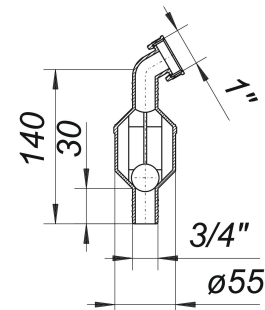

Zawór przeciwcofkowy RS 3 ze złączką węzową, 1

Numer artykułu: 090331

GTIN: 4001636090331

Grupa rabatowa: 1

Opis:

Zawór przeciwcofkowy RS 3 ze złączką węzową, 1

montowany w miejsce złączki węzowej do syfonu z przyłączem do pralki/zmywarki materiał: polipropylen o dużej udarności