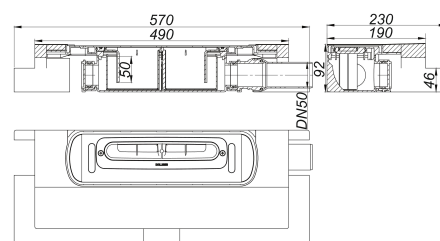

## corps d'avaloir DallFlex monté avec PSE, DN 50

Référence de l'article: 539304

GTIN: 4001636539304

Groupe de rabais: 11

### Description :

corps d'avaloir DallFlex monté avec PSE, DN 50

selon la norme DIN EN 1253

pour montage avec caniveaux de douche CeraFloor, CeraWall, CeraFrame, Zentrix et CeraNiveau.

Raccord d'écoulement DN 50 latéral, positionnement variable sans outils sur trois côtés, à rotule, réglable de 0 – 15 degrés

matériau :

corps d'avaloir et raccord d'écoulement en polypropylène à haute résistance aux chocs, mousse dure en polystyrène expansé

### Débits d'écoulement selon la norme DIN EN 1253:

Nominal diameter	Norme de produit	Débit d'écoulement min. selon la norme	Niveau d'eau conforme à la norme	Débit d'écoulement pour un niveau d'eau 20 mm
DN 50	DIN EN 1253	0,80 l/s	20,00 mm	<b>0,80 l/s</b>