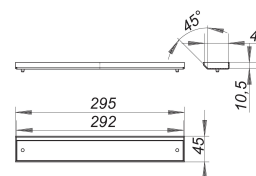

cache CeraWall Individual noir mat

Référence de l'article: 537003

GTIN: 4001636537003

Groupe de rabais: 11

Description :

cache CeraWall Individual noir mat
cache pour caniveau de douche CeraWall Individual.

matériau :

acier inox 1.4301, enduction PVD noir mat
pour carrelage avec des revêtements de sol individuels

Indications de commande pour le système CeraWall Individual:

Obligation de commander le corps d'avaloir DallFlex ou élément de douche DallFlex Wall + le caniveau de douche CeraWall Individual + le cache CeraWall Individual.