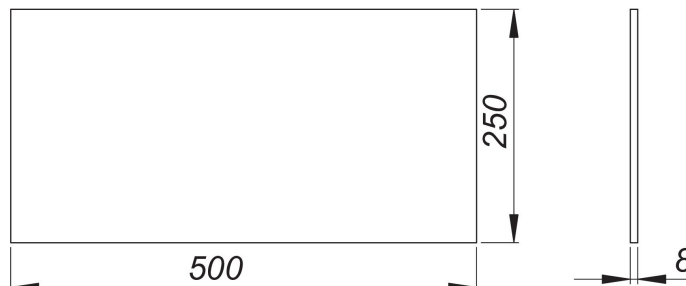

élément d'insonorisation CeraLine, 500 x 250 mm

Référence de l'article: 520869

GTIN: 4001636520869

Groupe de rabais: 8

Description :

élément d'insonorisation CeraLine, 500 x 250 mm

pour le montage avec les caniveaux de douche CeraLine. En cas d'installation selon rapport d'essai P-BA 221/2008 (CeraLine), satisfait aux exigences supérieures en termes d'isolation acoustique selon la norme DIN 4109 et VDI 4100.

Pour les caniveaux de douche 1300 - 2000, il est nécessaire de prévoir deux éléments antibruit CeraLine !