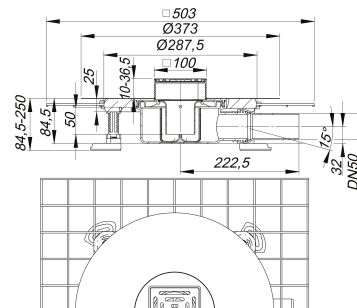

floor drain CeraDrain Select, DN 50, 100 x 100 mm

Référence de l'article: 518354

GTIN: 4001636518354

Groupe de rabais: 6

Description :

floor drain CeraDrain Select, DN 50, 100 x 100 mm