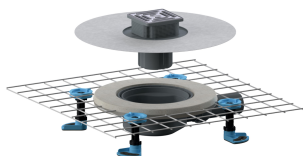

floor drain CeraDrain Select, DN 50, 100 x 100 mm

Référence de l'article: 518354

GTIN: 4001636518354

Groupe de rabais: 6

Description :

floor drain CeraDrain Select, DN 50, 100 x 100 mm