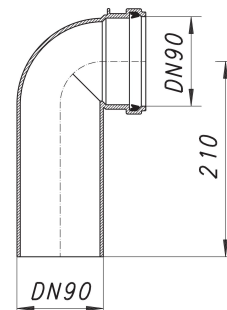

## coude de WC mural 88, DN 90 x DN 90

Référence de l'article: 320087

GTIN: 4001636320087

Groupe de rabais: 2

### Description :

coude de WC mural 88, DN 90 x DN 90

205 à 235 mm de long

spécification :

- joint à lèvres
- coiffe de protection

matériau :

PE-HD, soudable